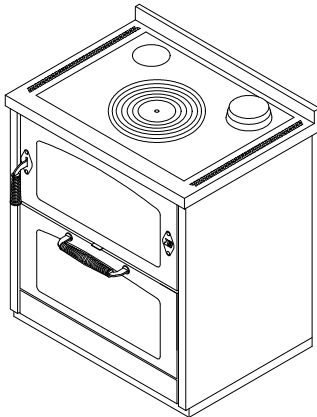

**D8 MAXI****COCINAS DE LEÑA serie "DOMINO"** **de manincor**

mm 800x600xh860

certificación CE EN12815 -15a B-VG - BIMSCH2 - VKF - UL/ULC

Disponible en los colores:

Blanco, Azul, Verde, Gris, Amarillo, Negro, Rojo, Marfil, Corten, Inox

**DOTACIONES STANDARD**

- salida de humos superior a la derecha o a la izquierda  $\varnothing$  130 mm
- puerta fuego reversible Derecha o Izquierda
- horno mm. 540x470xh260
- luz horno y termómetro
- encimera de fundición mm 650x480 con maxi anillos  $\varnothing$  320 mm
- puertas negras
- manillas inox lisas D3
- plano inox desde mm 40 (h total 860 mm)
- zócalo inox h. 30 mm

**SOBRE PEDIDO**

- puertas inox
- manillas inox a molla D1
- salida de humos posterior o lateral a la derecha o a la izquierda  $\varnothing$  130 mm
- encimera de vitrocerámica (solo salida posterior)

**ACCESORIOS**

- pasamanos inox frontal, 2 o 3 lados
- disco de alto rendimiento
- cobertura inox de la encimera

**DATOS TÉCNICOS**

Potencia nominal: 7.5 kW	Rendimiento: 87 %
Potencia máxima: 10 kW	CO con 13% de oxígeno: 0.10 %
Temperatura gases en la salida: 236 °C	Flujo salida gases: 7.2 g/s
Dimensiones cámara de combustión (LxPxH): 57x25x25 cm	Polvo con 13% de oxígeno: 26 mg/Nm <sup>3</sup>
Dimensiones abertura de carga (LxH): 55x20 cm	Toma de aire exterior ( $\varnothing$ 80 mm): sobre pedido
Depresión de la chimenea: 0.12 mbar	Peso neto/con embalaje: 195/215 kg