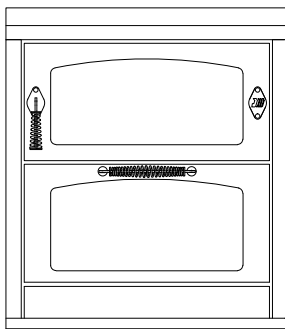

**D8 MAXI****COCINAS DE LEÑA serie "DOMINO"** **de manincor**

mm 800x600xh860

certificación CE EN12815 -15a B-VG - BIMSCH2 - VKF - UL/ULC

Disponible en los colores:

Blanco, Azul, Verde, Gris, Amarillo, Negro, Rojo, Marfil, Corten, Inox

**DOTACIONES STANDARD**

- salida de humos superior a la derecha o a la izquierda  $\varnothing$  130 mm
- puerta fuego reversible Derecha o Izquierda
- horno mm. 540x470xh260
- luz horno y termómetro
- encimera de fundición mm 650x480 con maxi anillos  $\varnothing$  320 mm
- puertas negras
- manillas inox lisas D3
- plano inox desde mm 40 (h total 860 mm)
- zócalo inox h. 30 mm

**ACCESORIOS**

- pasamanos inox frontal, 2 o 3 lados
- disco de alto rendimiento
- cobertura inox de la encimera

**DATOS TÉCNICOS**

Potencia nominal: 7.5 kW	Rendimiento: 87 %
Potencia máxima: 10 kW	CO con 13% de oxígeno: 0.10 %
Temperatura gases en la salida: 236 °C	Flujo salida gases: 7.2 g/s
Dimensiones cámara de combustión (LxPxH): 57x25x25 cm	Polvo con 13% de oxígeno: 26 mg/Nm <sup>3</sup>
Dimensiones abertura de carga (LxH): 55x20 cm	Toma de aire exterior ( $\varnothing$ 80 mm): sobre pedido
Depresión de la chimenea: 0.12 mbar	Peso neto/con embalaje: 195/215 kg