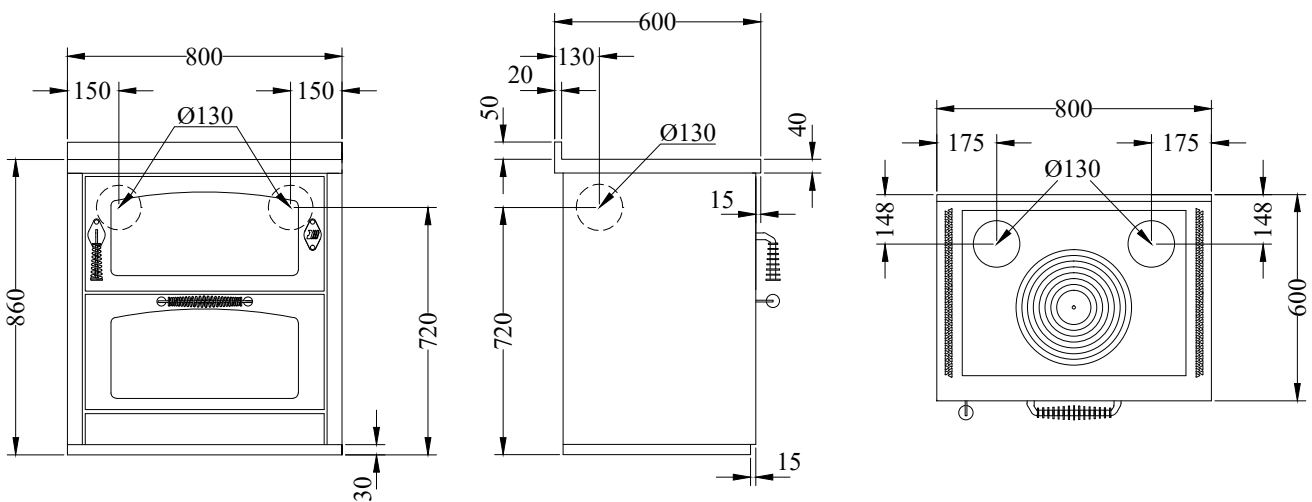

**D8 MAXI****COCINAS DE LEÑA serie "DOMINO"** **de manincor**

mm 800x600xh860

certificación CE EN12815 -15a B-VG - BIMSCH2 - VKF - UL/ULC

Disponible en los colores:

Blanco, Azul, Verde, Gris, Amarillo, Negro, Rojo, Marfil, Corten, Inox

**DOTACIONES STANDARD**

- salida de humos superior a la derecha o a la izquierda  $\varnothing$  130 mm
- puerta fuego reversible Derecha o Izquierda
- horno mm. 540x470xh260
- luz horno y termómetro
- encimera de fundición mm 650x480 con maxi anillos  $\varnothing$  320 mm
- puertas negras
- manillas inox lisas D3
- plano inox desde mm 40 (h total 860 mm)
- zócalo inox h. 30 mm

**SOBRE PEDIDO**

- puertas inox
- manillas inox a molla D1
- salida de humos posterior o lateral a la derecha o a la izquierda  $\varnothing$  130 mm
- encimera de vitrocerámica (solo salida posterior)

**ACCESORIOS**

- pasamanos inox frontal, 2 o 3 lados
- disco de alto rendimiento
- cobertura inox de la encimera

**DATOS TÉCNICOS**

Potencia nominal: 7.5 kW	Rendimiento: 87 %
Potencia máxima: 10 kW	CO con 13% de oxígeno: 0.10 %
Temperatura gases en la salida: 236 °C	Flujo salida gases: 7.2 g/s
Dimensiones cámara de combustión (LxPxH): 57x25x25 cm	Polvo con 13% de oxígeno: 26 mg/Nm <sup>3</sup>
Dimensiones abertura de carga (LxH): 55x20 cm	Toma de aire exterior ( $\varnothing$ 80 mm): sobre pedido
Depresión de la chimenea: 0.12 mbar	Peso neto/con embalaje: 195/215 kg